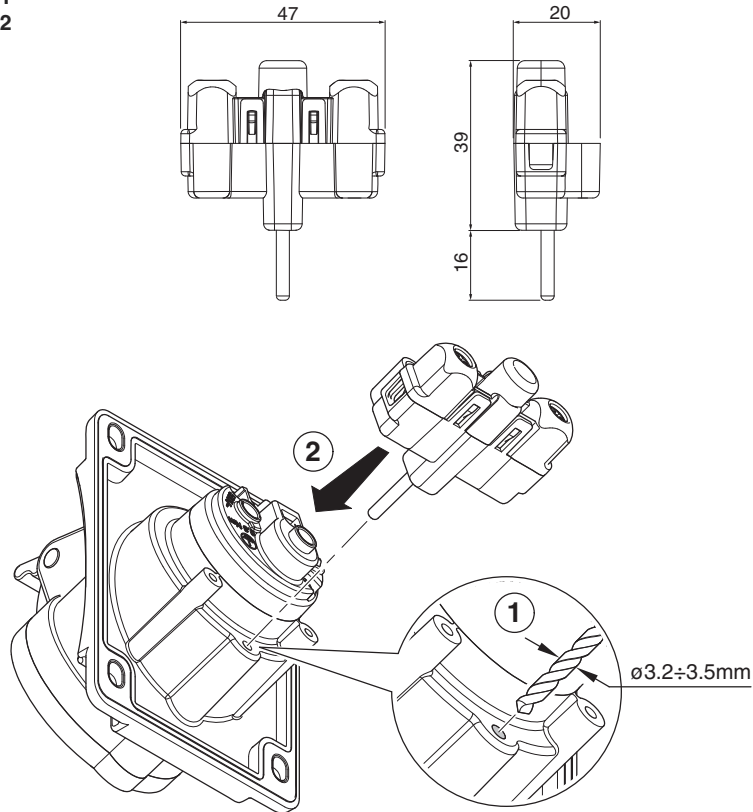

ISTRUZIONI MONTAGGIO CONTATTO AUSILIARIO PRESE OPTIMA 16-32A
 AUXILIARY CONTACT INSTRUCTION MOUNTING OPTIMA SOCKET 16-32A
 INSTRUCTIONS DE MONTAGE CONTACT AUXILIAIRE PRISES OPTIMA 16-32A
 INSTRUCCIONES DE MONTAJE CONTACTO AUXILIAR BASES OPTIMA 16-32A

654.0391
 654.0392

Contatto ausiliario - Auxiliary contact
 Contact auxiliaire - Contacto auxiliar

Corrente Current Courant Intensidad	Sezione (min-max) Section (min-max) Section (min-max) Sección (min-max)	Coppia di serraggio Tightening torque Couple de serrage Par de apriete
10A 230V 6A 400V	1,5-10mm	0,8 Nm