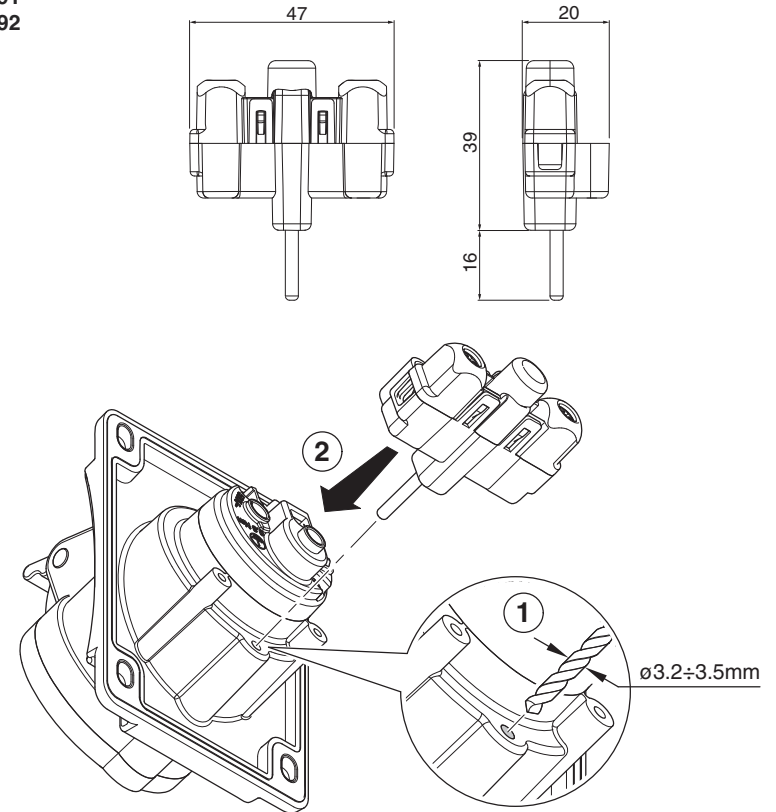

654.0391
 654.0392

Contatto ausiliario - Auxiliary contact
 Contact auxiliaire - Contacto auxiliar

Corrente Current Courant Intensidad	Sezione (min-max) Section (min-max) Section (min-max) Sección (min-max)	Coppia di serraggio Tightening torque Couple de serrage Par de apriete
10A 230V 6A 400V	1,5-10mm	0,8 Nm