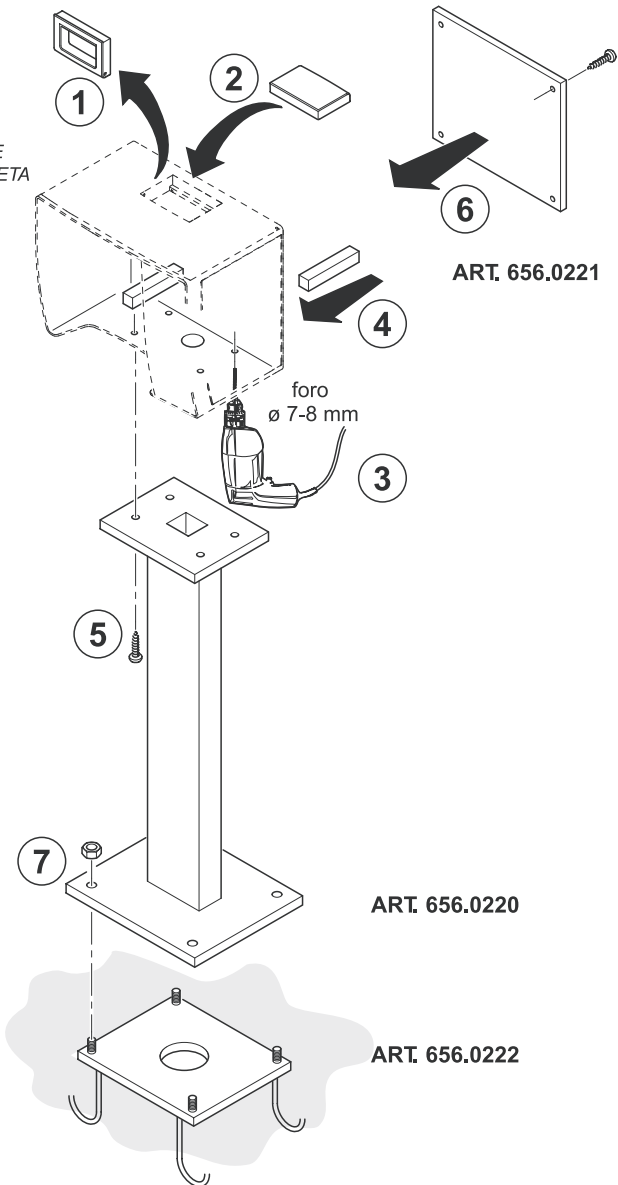

# Serie MBOX

ART.  
656.0220  
656.0221  
656.0222

KIT FISSAGGIO TORRETTA  
ELEVATED INSTALLATION  
INSTALLATION SUR BORNE  
INSTALACIÓN SOBRE TORETA