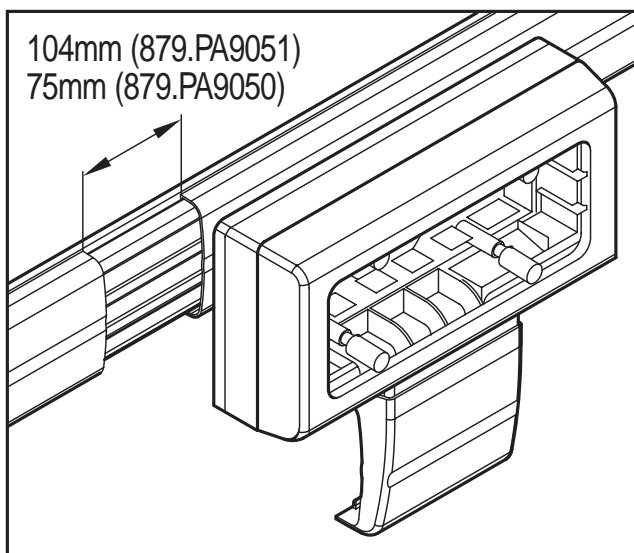

ART. 879.PA9050
879.PA9051

**SCATOLA PORTA APPARECCHI
ORIZZONTALE - INTERASSE 120mm**
*HORIZONTAL BOX FOR WIRING
ACCESSORIES - 120mm CENTRES*

**BOITE D'APPAREILS HORIZONTALE
ENTRAXE 120mm**

**CAJA PORTA APARATOS HORIZON-
TAL - DISTANCIA ENTRE EJES 120mm**