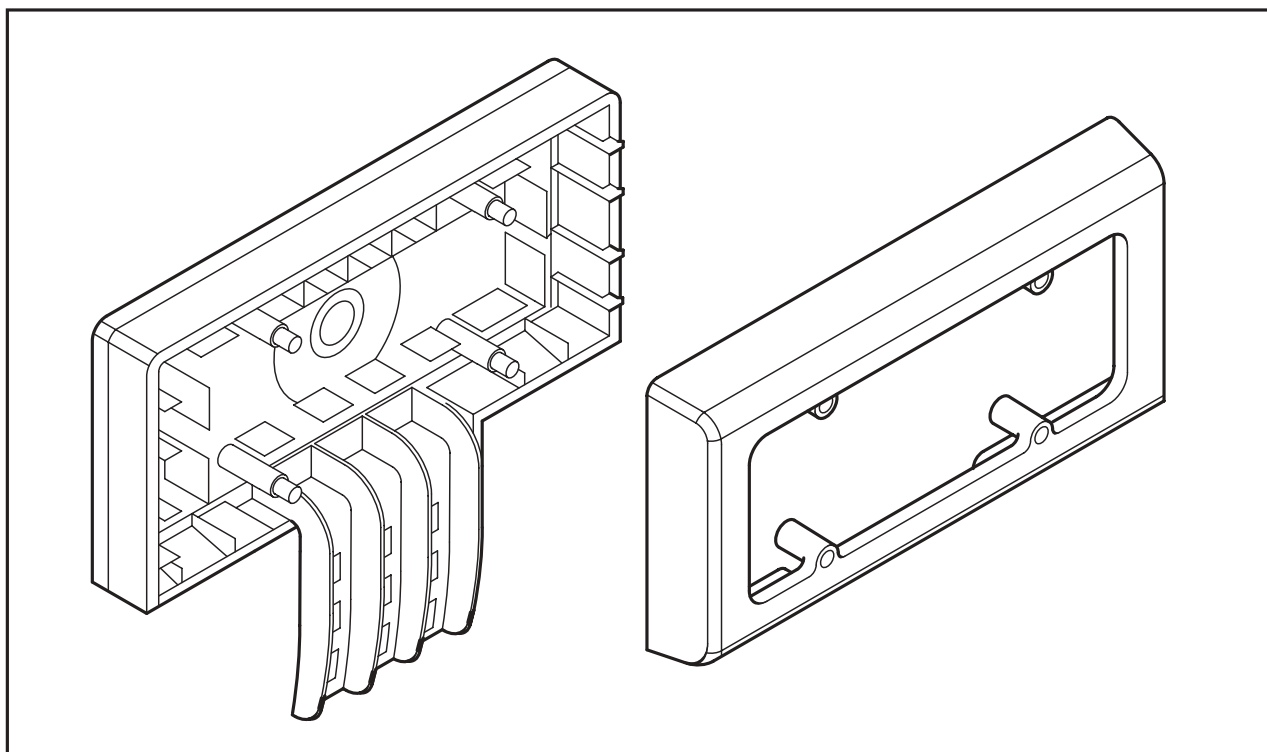

ART. 879.PA9050
879.PA9051

**SCATOLA PORTA APPARECCHI
ORIZZONTALE - INTERASSE 120mm**
*HORIZONTAL BOX FOR WIRING
ACCESSORIES - 120mm CENTRES*

**BOITE D'APPAREILS HORIZONTALE
ENTRAXE 120mm**

**CAJA PORTA APARATOS HORIZON-
TAL - DISTANCIA ENTRE EJES 120mm**