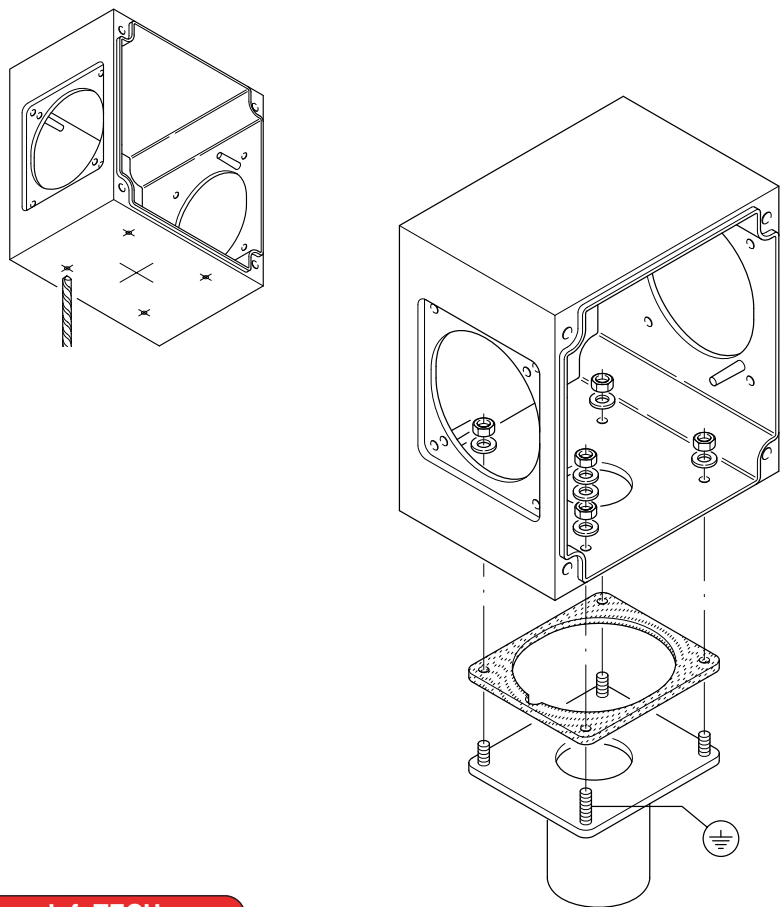

ADATTATORI INDUSTRIALI - INSTALLAZIONE SU TORRETTA
 INDUSTRIAL ADAPTORS - ELEVATED INSTALLATION
 ADAPTER FÜR DEN INDUSTRIEBEDARF - INSTALLATION AUF MONTAGESÄULE
 ADAPTADORES INDUSTRIALES - FIJACION SOBRE TORRECILLA
 ADAPTATEUR INDUSTRIEL - INSTALLATION SUR TOURELLE

InfoTECH

ITALY	WORLDWIDE
Numero Verde	ScameOnLine
800-018009	www.scame.com
	infotech@scame.com

ADATTATORI INDUSTRIALI - INSTALLAZIONE SU TORRETTA
 INDUSTRIAL ADAPTORS - ELEVATED INSTALLATION
 ADAPTER FÜR DEN INDUSTRIEBEDARF - INSTALLATION AUF MONTAGESÄULE
 ADAPTADORES INDUSTRIALES - FIJACION SOBRE TORRECILLA
 ADAPTATEUR INDUSTRIEL - INSTALLATION SUR TOURELLE