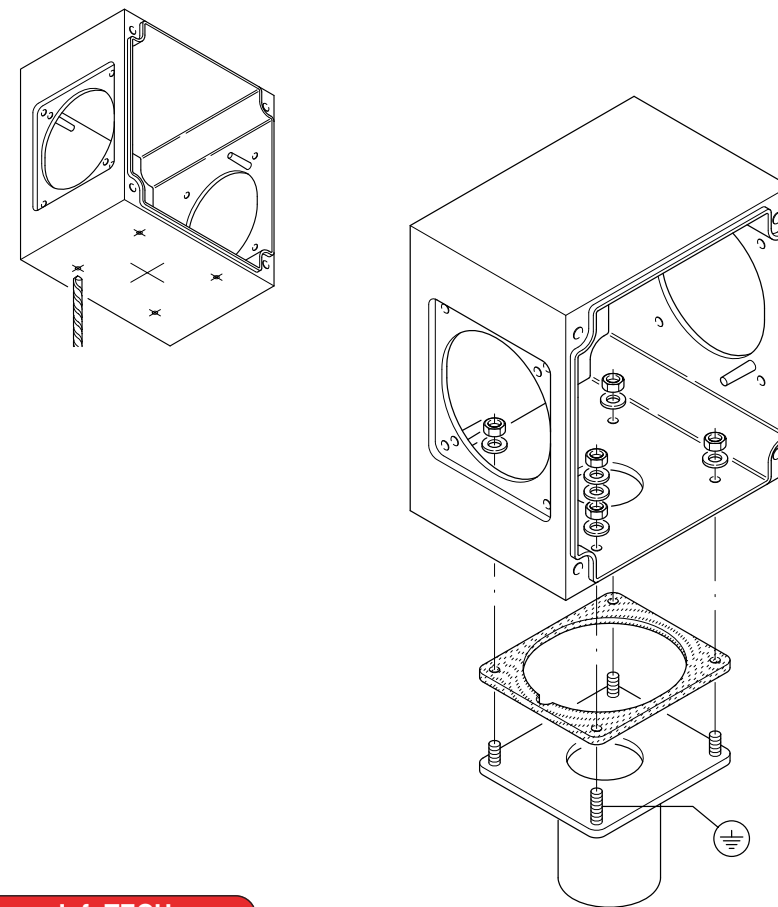

ADATTATORI INDUSTRIALI - INSTALLAZIONE SU TORRETTA
 INDUSTRIAL ADAPTORS - ELEVATED INSTALLATION
 ADAPTER FÜR DEN INDUSTRIEBEDARF - INSTALLATION AUF MONTAGESÄULE
 ADAPTADORES INDUSTRIALES - FIJACION SOBRE TORRECILLA
 ADAPTATEUR INDUSTRIEL - INSTALLATION SUR TOURELLE

InfoTECH

ITALY	WORLDWIDE
Numero Verde	ScameOnLine
800-018009	www.scame.com
	infotech@scame.com

ADATTATORI INDUSTRIALI - INSTALLAZIONE SU TORRETTA
 INDUSTRIAL ADAPTORS - ELEVATED INSTALLATION
 ADAPTER FÜR DEN INDUSTRIEBEDARF - INSTALLATION AUF MONTAGESÄULE
 ADAPTADORES INDUSTRIALES - FIJACION SOBRE TORRECILLA
 ADAPTATEUR INDUSTRIEL - INSTALLATION SUR TOURELLE